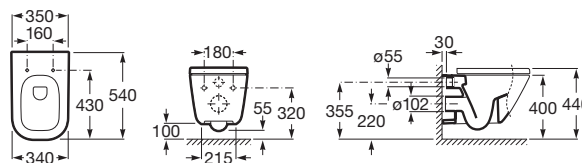

THE GAP

SQUARE - WC suspendat din porțelan cu evacuare orizontală

DIMENSIUNI

Lungime	350 mm
Lățime	540 mm
Înălțime	400 mm

CULORI ȘI FINISAJE

00 White

PRE (FĂRĂ TVA) (FĂRĂ TVA)

855,00 LEI

SCHIȚE TEHNICE

CARACTERISTICI

Formă: Pătrată

Set de fixare: Nu este inclus

Sistem de evacuare: Spălare cu jet de apă

Tip ieșire: Orizontală

Tip instalare: Suspendat

COMPATIBIL CU

Capac WC din SUPRALIT®,
cu închidere lentă/soft-close
și cu sistem Easy Remove -
SQUARE

801472..B

Capac WC din SUPRALIT®,
cu sistem Easy Remove -
SQUARE

801470..B

Premium Soft - Capac WC cu
funcție de bideu

BASIC WC ONE COMPACT -
Rezervor compact
incastrat(8cm), mecanism cu
dubla actionare(4/2 - 4.5/3 -
6/3 L), cot ø 90/110, pentru
WC suspendat

890070120

Rezervor incastrat cu cadru
metalic pentru WC
suspendat cu mecanism
dubla descarcare